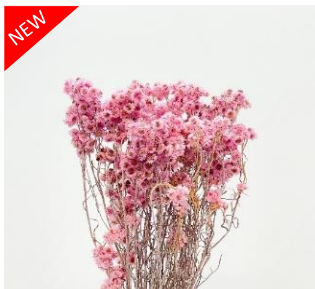

ハハコグサ
76162 モーブピンク
約20g/束 約L30cm
¥1400(税抜)