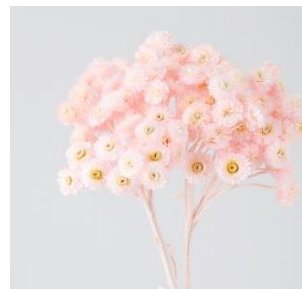

イモーテル
73136 ピンク
約10g/束 約L40cm
¥1950(税抜)