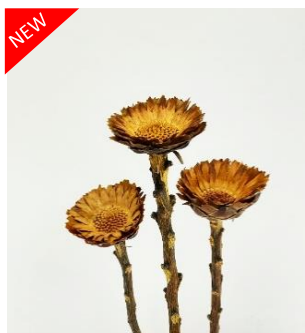

ソフトネブロッサム
67034 レッド
 2本/束 L30~50cm
¥1950(税抜)

コンパクトローズ茎付き
67007 ナチュラル
 3本/束 L20~40cm
 花径:5~7cm
¥1400(税抜)

スザンナエロゼット
67026 オレンジ
 3本/束 L20~40cm
 花径:5~6cm
¥2000(税抜)

スザンナエロゼット
67019 ナチュラル
 3本/束 L20~40cm
 花径:4.5~6.5cm
¥1400(税抜)

プロテア
67016 オレンジ
 2本/束 L20~40cm
 花径:6~8cm
¥1400(税抜)

スーパーカット
67018 オレンジ
 2本/束 L15~30cm
 花径:9~10cm
¥2000(税抜)

スーパーカット
67017 ナチュラル
 2本/束 L20~40cm
 花径:9~10cm
¥1400(税抜)

品番**67018**

67017

67016

67019

67007