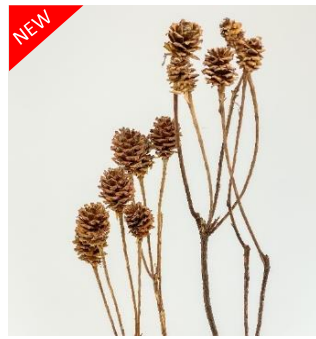

NEW
サリグナム ステム付き
67012 クリーム
2本/束 L25~45cm
¥1700(税抜)