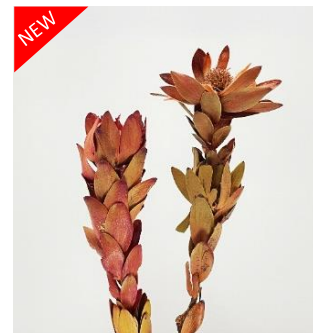

ソフトネブロッサム
67034 レッド
2本/束 L30~50cm
¥1950(税抜)