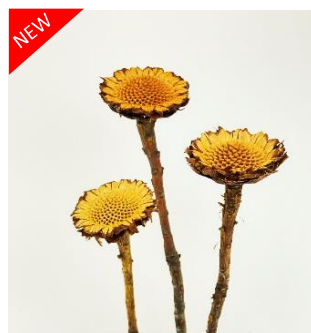

スザンナエロゼット
67019 ナチュラル
3本/束 L20~40cm
花径:4.5~6.5cm
¥1400(税抜)