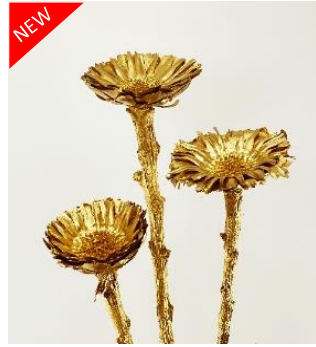

コンパクターゼット ステム付き
74437 ゴールド
3本/束 L20~40cm
¥2000(税抜)