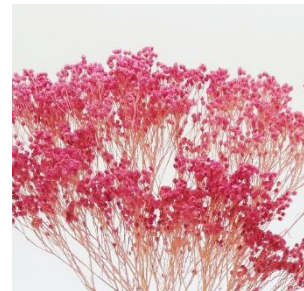

モリソニア
76112 カシス
約15g/束 約L40cm
¥1300(税抜)