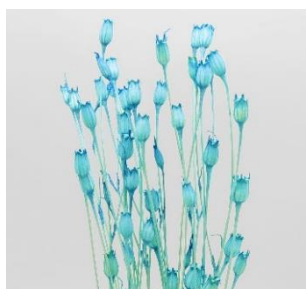

シルバーデージーミニ
76122 グレイッシュブルー
 約20g/束 約L30cm
¥1500(税抜)

アグロスティス
76107 グレイッシュブルー
 約10g/束 約L40~50cm
¥1000(税抜)

ニゲラオリエンタリス
76116 グレイッシュブルー
 約20g/束 約L40~50cm
¥1650(税抜)

小麦
76152 ミントグリーン
 25本/束 約L60cm
¥850(税抜)

フローレンシア
73001 グリーン
 約20g/束 約L40~50cm
¥1600(税抜)

ポアプランツ
76126 グレイッシュグリーン
 約15g/束 約L40cm
¥1200(税抜)

NEW
ソフトススキ
76182 ブルーグレー
 10本/束 L70cm
¥1200(税抜)

フローレンシア
79016 パープリッシュブルー
 約20g/束 約L40~50cm
¥1600(税抜)

ソフトミニカスミ
79148 パープリッシュブルー
 約22g/束 約L40cm
¥1500(税抜)

小麦
76154 ラベンダー
 25本/束 約L60cm
¥850(税抜)

ポアプランツ
79034 パープリッシュブルー
 約15g/束 約L40cm
¥1200(税抜)

ポアプランツ
79033 空
 約15g/束 約L40cm
¥1200(税抜)

フローレンシア
79017 空
 約20g/束 約L40~50cm
¥1600(税抜)

モリソニア
76110 クリームイエロー
 約15g/束 約L40cm
¥1300(税抜)

アグロスティス
76104 クリームイエロー
 約10g/束 約L40~50cm
¥1000(税抜)