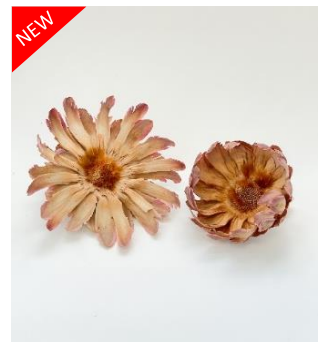

NEW
サブロッサム ステム付き
67011 ナチュラル
 2本/束 L35~55cm
¥1900(税抜)

NEW
サリグナム ステム付き
67012 クリーム
 2本/束 L25~45cm
¥1700(税抜)

NEW
サンスペアミニ
67010 ナチュラル
 5本/束 L30~40cm
¥850(税抜)

NEW
レッドガム ステム付き
67009 ナチュラル
 2本/束 L25~45cm
¥1200(税抜)

NEW
コニカルガム ステム付き
67008 ナチュラル
 2本/束 L25~45cm
¥1400(税抜)

NEW
サルフレアサイズアソート
67015 ナチュラル
 3個/袋 3.5~7.5cm
¥1600(税抜)

NEW
サルフレアベース
67014 ナチュラル
 2個/袋 花径:6.5~10cm
¥1600(税抜)

シュガーガム ステム付き
74440 ゴールド
3本/束 L20~40cm
¥2500(税抜)