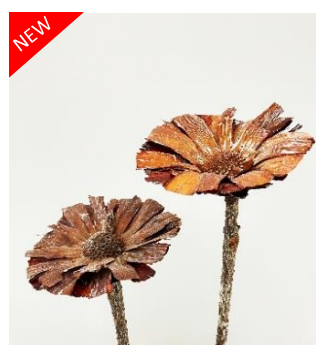

ソフトネブロッサム
67034 レッド
 2本/束 L30~50cm
¥1950(税抜)

コンパクトローズ茎付き
67007 ナチュラル
 3本/束 L20~40cm
 花径:5~7cm
¥1400(税抜)

スザンナエロゼット
67026 オレンジ
 3本/束 L20~40cm
 花径:5~6cm
¥2000(税抜)

スザンナエロゼット
67019 ナチュラル
 3本/束 L20~40cm
 花径:4.5~6.5cm
¥1400(税抜)

プロテア
67016 オレンジ
 2本/束 L20~40cm
 花径:6~8cm
¥1400(税抜)

スーパーカット
67018 オレンジ
 2本/束 L15~30cm
 花径:9~10cm
¥2000(税抜)

スーパーカット
67017 ナチュラル
 2本/束 L20~40cm
 花径:9~10cm
¥1400(税抜)

品番**67018**

67017

67016

67019

67007