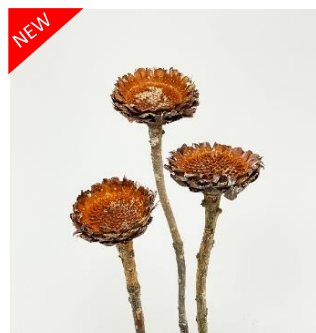

スザンナエロゼット
67026 オレンジ
3本/束 L20~40cm
花径:5~6cm
¥2000(税抜)